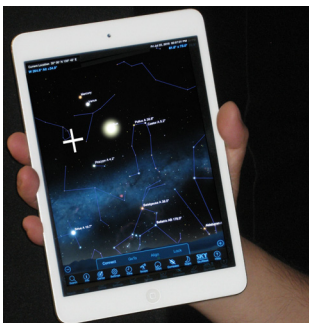

スマホで「星空ナビゲーション」

何がいるの?? 必要パーツ一覧

天体望遠鏡 + エンコーダ

PHOTON120S セット
(¥59,800-)

オススメ! PHOTON120S セット ¥59,800-
+ 専用エンコーダキット ¥49,800-

既に天体望遠鏡をお持ちで、弊社「スカイアロー」
「ナビゲーター」「スーパーナビゲーター」をお持ち
の方は、同機を以下の「Nexus2」に交換するだ
けで「星空ナビゲーション」をご利用可能です。
(※スマホ系端末+SkySafari ソフト)

PORTA RFT120S セット
(¥68,000-)

※エンコーダの取付け (可否) についてはお問い合わせ下さい。(対応機種豊富)
特注でのエンコーダ取付けも承ります。お気軽にお問い合わせ下さい。
※また、エンコーダが既に取付けられた機種の対応についてもお問い合わせ下さい。

Nexus2 (Wi-Fi 端末)

電源ジャック (2種): 内部バッテリーへの充電専用
エンコーダ接続: 付属のケーブルでエンコーダと接続

Nexus2 (一式) ¥29,800-

※スマホ/タブレット側での「WiFi 設定」にて自動検出します。
(NexusWiFi 範囲: 障害物が無い状態で最大 15~20m 程)

Nexus2・ケーブル付き (¥29,800-)

スマホ / タブレット + SkySafari (ソフト)

(お手元の) スマホ/タブレットなど iOS / Android 各対応用あり
Mac OSX (パソコン) もあり