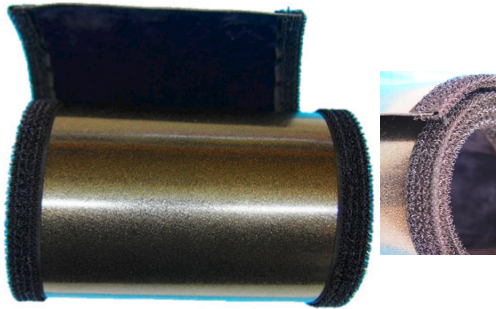

## 新製品 ロール巻付けフード

デビュー以来、今日まで多くの方々にご利用頂いております巻付けフードに、新製品「ロール巻付けフード」が仲間入り致しました。

この新型フードは、鏡筒側取付部とフード先端にベロクロテープを縫い付け、どこの位置でにでも巻付け固定出来る様に致しました、今までに無い新しいタイプの巻付けフードです。

主に、双眼鏡や小型望遠鏡、又はカメラレンズ等を視野に入れ製作致しておりますが、中型望遠鏡のフードの延長等にも使用頂けます。

サイズ: フード長さ約140mm用と125mm用の2種類。巻き全長が800mmございますので対物側外径がφ55mmの双眼鏡ですと2台分、計4個のフード作れます。

このロール巻付けフードは使用される口径サイズによりハサミで簡単に切断して頂く事が出来ます。

又、切り口から縫い代が解れて無い様にいたしており、フード本体材料も柔らかく鏡筒になじみ易い素材を使用。

もちろん、内面には植毛加工も施し、入射光の反射をカット致します。

50mmファインダーに装着使用！  
切って巻付けるだけ簡単に作れました。

双眼鏡もご覧の通り、同じ物を2個作るだけ、  
コントラストが上がり見やすくなります。

機材のグレードアップに！ 是非お試し下さい。

#0790 **ロール巻付けフード140(140mm×800mm) 1巻 ￥5,000-**

#0791 **ロール巻付けフード125(125mm×800mm) 1巻 ￥4,000-**

対物外径がφ55mmの双眼鏡ですと2台分のフード、計4個分となります。