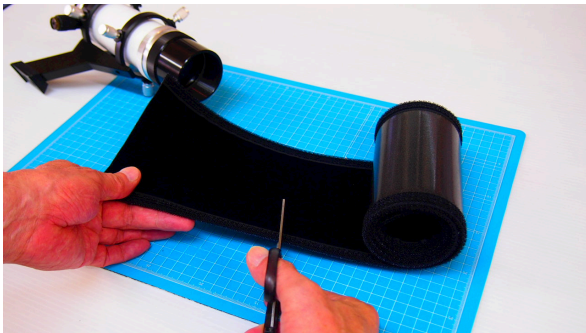

## 新製品 ロール巻付けフード

デビュー以来、今日まで多くの方々にご利用頂いております巻付けフードに、新製品「ロール巻付けフード」が仲間入り致しました。

この新型フードは、鏡筒側取付部とフード先端にベロクロテープを縫い付け、どこの位置でにでも巻付け固定出来る様に致しました、今までに無い新しいタイプの巻付けフードです。

主に、双眼鏡や小型望遠鏡、又はカメラレンズ等を視野に入れ製作致しておりますが、中型望遠鏡のフードの延長等にも使用頂けます。

サイズ: フード長さ約140mm用と125mm用の2種類。巻き全長が800mmございますので対物側外径がφ55mmの双眼鏡ですと2台分、計4個のフード作れます。

このロール巻付けフードは使用される口径サイズによりハサミで簡単に切断して頂く事が出来ます。

又、切り口から縫い代が解れて無い様にいたしており、フード本体材料も柔らかく鏡筒になじみ易い素材を使用。

もちろん、内面には植毛加工も施し、入射光の反射をカット致します。

50mmファインダーに装着使用！  
切って巻付けるだけ簡単に作れました。

双眼鏡もご覧の通り、同じ物を2個作るだけ、  
コントラストが上がり見やすくなります。

機材のグレードアップに！ 是非お試し下さい。

#0790 **ロール巻付けフード140(140mm×800mm) 1巻 ￥5,000-**

#0791 **ロール巻付けフード125(125mm×800mm) 1巻 ￥4,000-**

対物外径がφ55mmの双眼鏡ですと2台分のフード、計4個分となります。