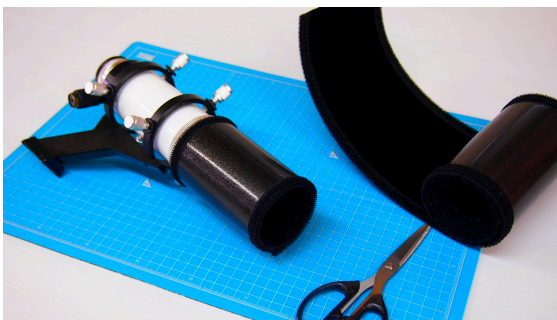

## 新製品 ロール巻付けフード

デビュー以来、今日まで多くの方々にご利用頂いております巻付けフードに、新製品「ロール巻付けフード」が仲間入り致しました。

この新型フードは、鏡筒側取付部とフード先端にベロクロテープを縫い付け、どこの位置でにでも巻付け固定出来る様に致しました、今までに無い新しいタイプの巻付けフードです。

主に、双眼鏡や小型望遠鏡、又はカメラレンズ等を視野に入れ製作致しておりますが、中型望遠鏡のフードの延長等にも使用頂けます。

サイズ: フード長さ約140mm用と125mm用の2種類。巻き全長が800mmございますので対物側外径がφ55mmの双眼鏡ですと2台分、計4個のフード作れます。

このロール巻付けフードは使用される口径サイズによりハサミで簡単に切断して頂く事が出来ます。

又、切り口から縫い代が解れて無い様にいたしており、フード本体材料も柔らかく鏡筒になじみ易い素材を使用。

もちろん、内面には植毛加工も施し、入射光の反射をカット致します。

50mmファインダーに装着使用！  
切って巻付けるだけ簡単に作れました。

双眼鏡もご覧の通り、同じ物を2個作るだけ、  
コントラストが上がり見やすくなります。

機材のグレードアップに！ 是非お試し下さい。

#0790 **ロール巻付けフード140(140mm×800mm) 1巻 ￥5,000-**

#0791 **ロール巻付けフード125(125mm×800mm) 1巻 ￥4,000-**

対物外径がφ55mmの双眼鏡ですと2台分のフード、計4個分となります。